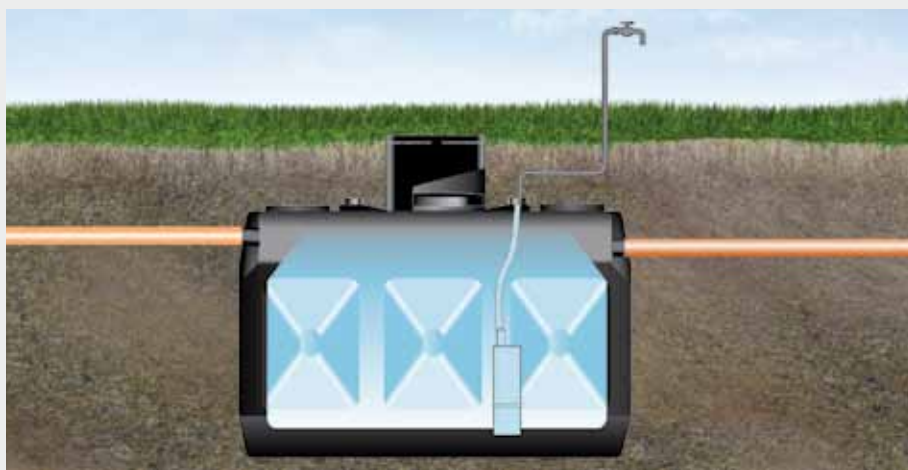

Ausführung	Maße (LxBxH)	Revisionsöffnung	Gewicht	Materialnummer
Sammelbehälter 1000 Liter ohne Filterkorb	1240 x 720 x 1630	Oval 500 x 400 mm	56 kg	1215000061
Sammelbehälter 1500 Liter ohne Filterkorb	1880 x 720 x 1820	Oval 500 x 400 mm	75 kg	1215000063
Sammelbehälter 2000 Liter ohne Filterkorb	2020 x 880 x 2020	Oval 500 x 400 mm	90 kg	1215000065
Sammelbehälter 3000 Liter ohne Filterkorb	2630 x 880 x 2020	Oval 500 x 400 mm	120 kg	1215000067

Maßangaben in mm