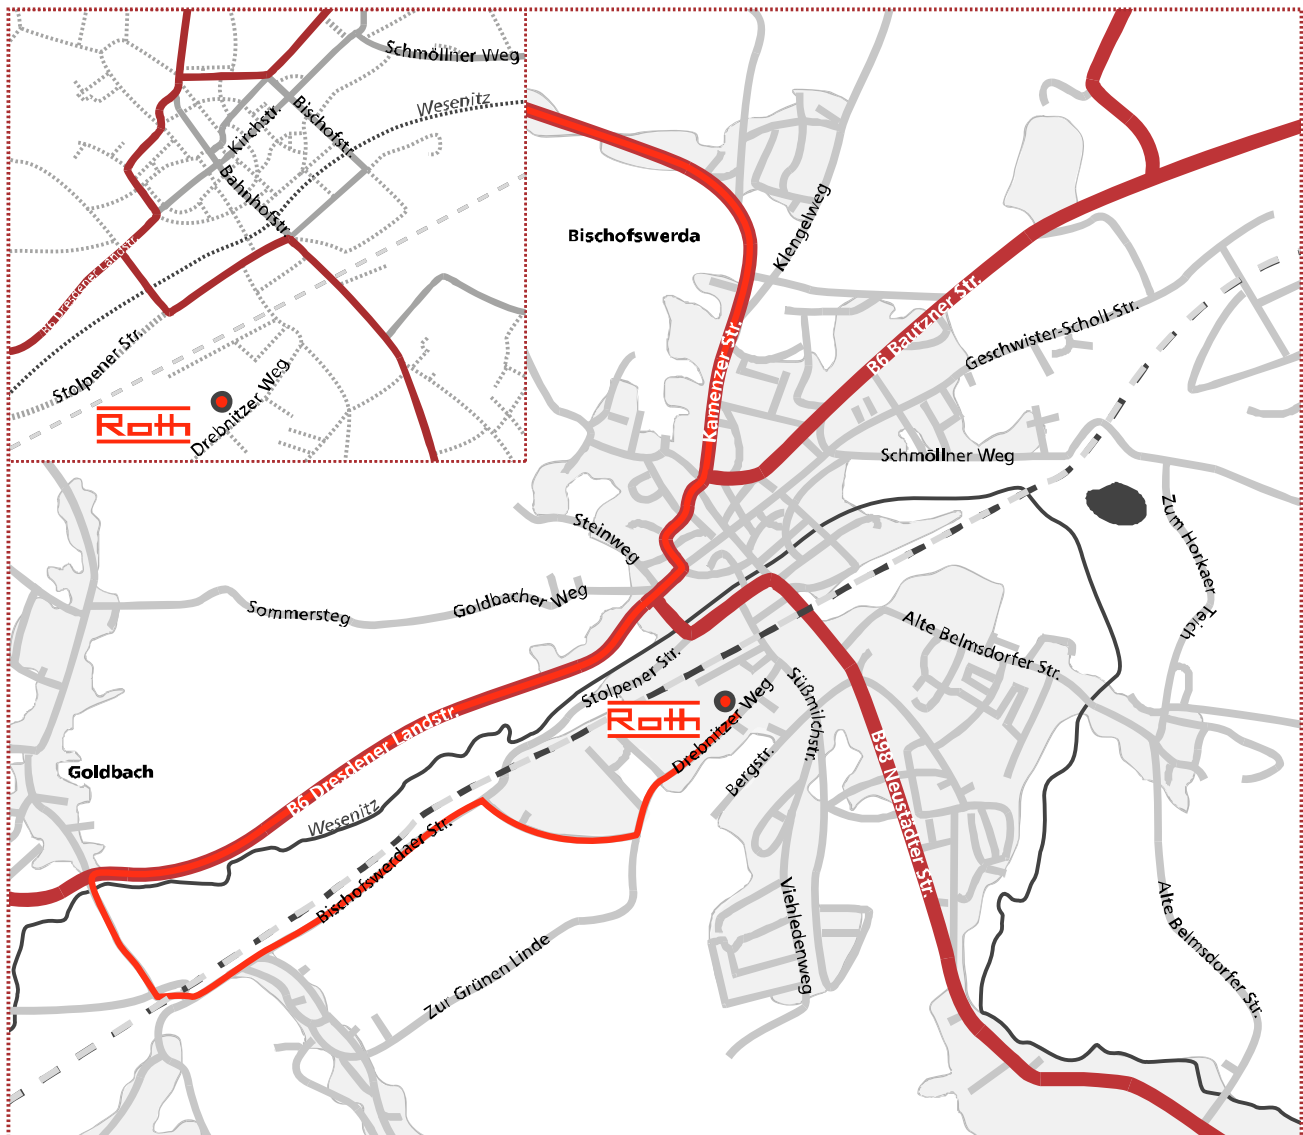

Kontakt

Anfahrt B6

Die Anfahrt:

- auf der Autobahn A4 bis zur Abfahrt Burkau / Bischofswerda
- in Bischofswerda fahren Sie in Richtung Dresden bis zur Ampelkreuzung im Ortsteil Goldbach
- dort biegen sie in Richtung Weickersdorf / Großdrebnitz ab
- in Weickersdorf angekommen, fahren Sie in Richtung Bischofswerda (der Hauptstrasse folgen)
- erste Querstrasse rechts abbiegen (Roth ist ausgeschildert)
- auf der Bergkuppe finden Sie uns

Wir wünschen Ihnen eine gute und problemlose Anreise!

Mit freundlichen Grüßen

Ihr Roth-Team

• Roth Industry GmbH
Drebniizer Weg 44
01877 Bischofswerda

• Telefon: (0 35 94) 77 41-0
Telefax: (0 35 94) 77 41 24