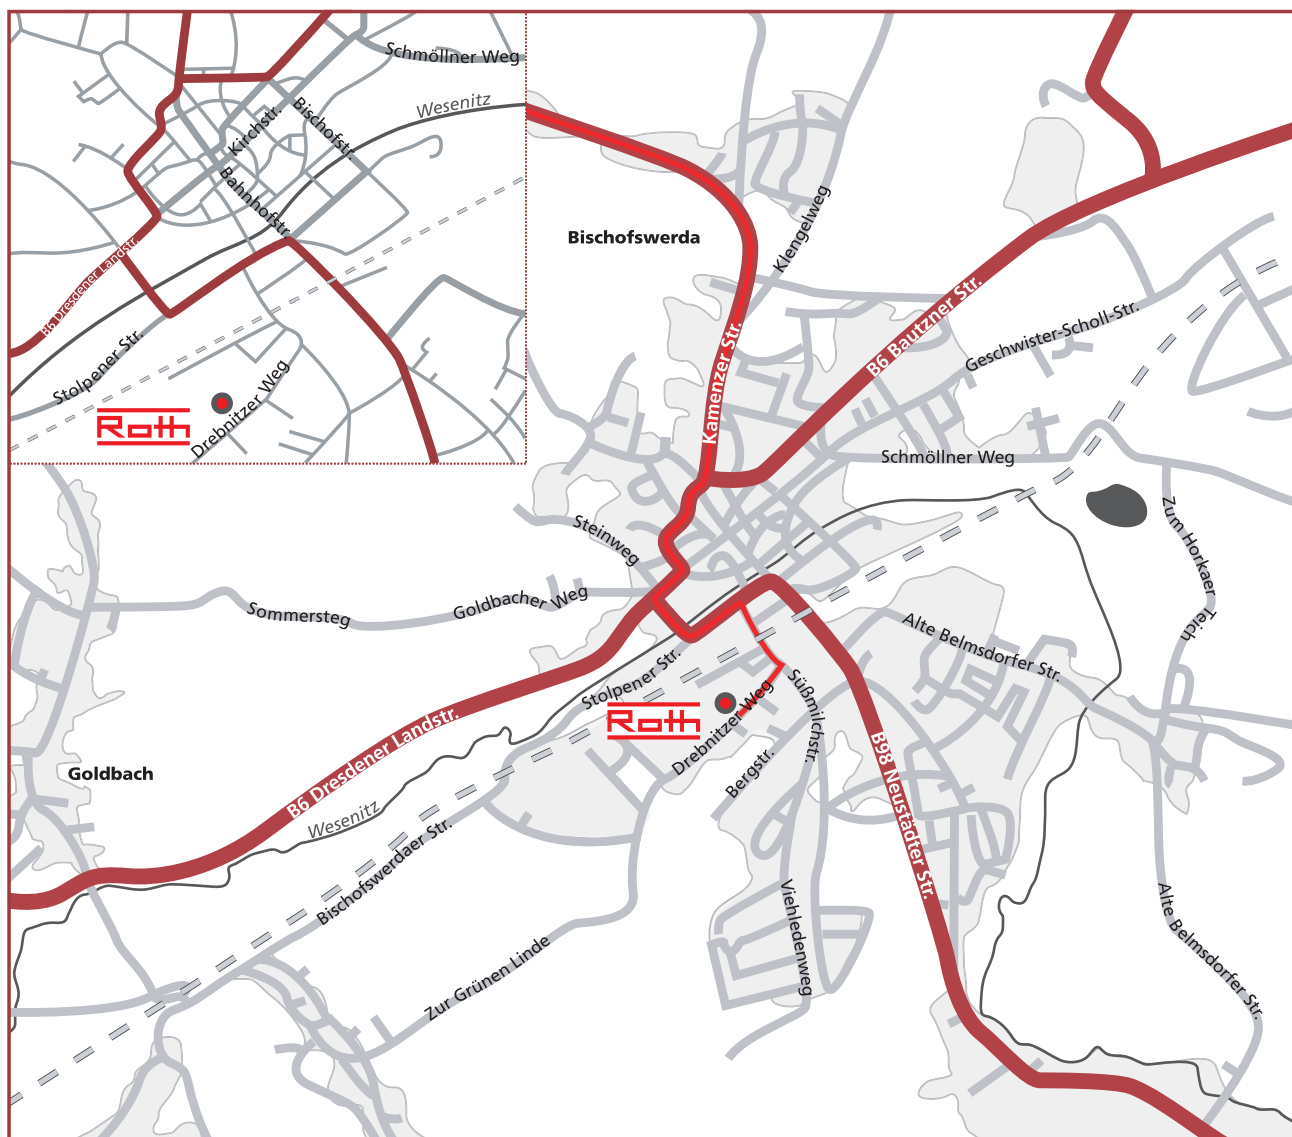

Kontakt

Anfahrt A4

Die Anfahrt:

- auf der Autobahn A4 bis zur Abfahrt Burkau / Bischofswerda
- in Bischofswerda fahren Sie in Richtung Dresden bis zur Ampelkreuzung
- dort biegen Sie links Richtung Oppach ab
- der abbiegenden Hauptstrasse folgen, direkt am Arbeitsamt vorbei
- an der ersten Querstrasse rechts abbiegen
- nach ca. 220 m rechts abbiegen auf den Drebnitzer Weg
- auf der Bergkuppe finden Sie uns

Wir wünschen Ihnen eine gute und problemlose Anreise!

Mit freundlichen Grüßen

Ihr Roth-Team

■ Roth Industry GmbH
Drebnitzer Weg 44
01877 Bischofswerda

■ Telefon: (0 35 94) 77 41-0
Telefax: (0 35 94) 77 41 24

■ e-mail: info@roth-industry.com
[www: www.roth-industry.com](http://www.roth-industry.com)